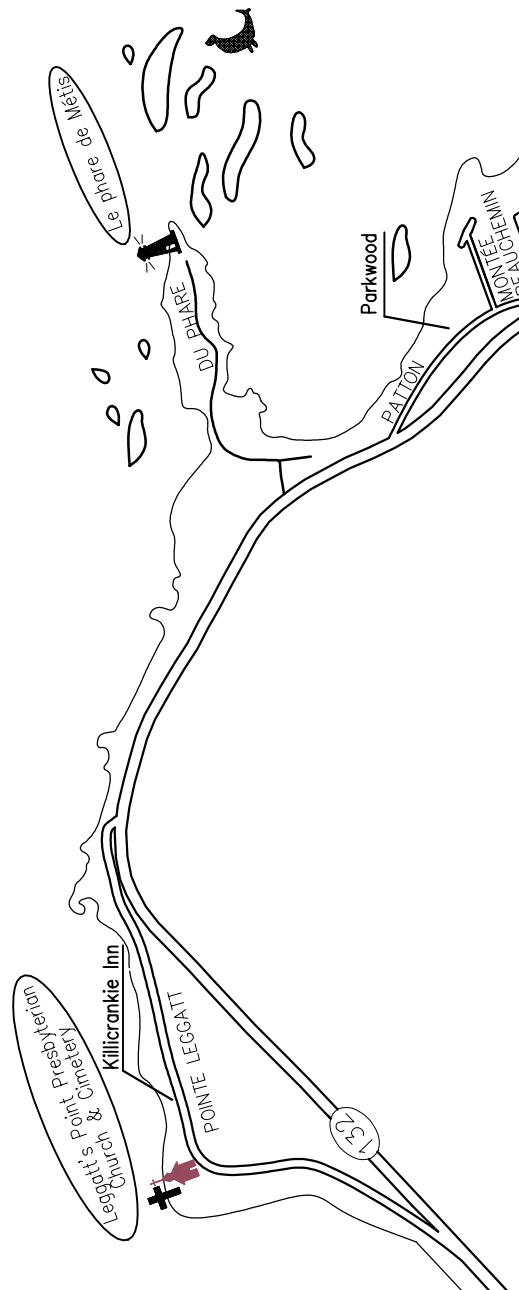

~ MÉTIS-SUR-MER ~

Histoire et patrimoine History and Heritage

FLEUVE SAINT-LAURENT
SAINT-LAWRENCE RIVER

LÉGENDE / LEGEND

abc CIRCUIT PATRIMONIAL DE MÉTIS-SUR-MER /
MÉTIS-SUR-MER PATRIMONIAL TOUR

PARCOURS HISTORIQUE ET MARITIME / MARITIME AND HISTORY ROUTE
(DE RIMOUSKI À LES MÉCHINS - SECTEUR MÉTIS-SUR-MER)

■ EXPOSITION : LA BATAILLE DU SAINT-LAURENT - IMPACTS 42-44
EXHIBITION SITE: THE BATTLE OF THE ST.LAWRENCE - IMPACTS 42-44

● PANNEAU D'INTERPRÉTATION / INTERPRETATION PANNEL